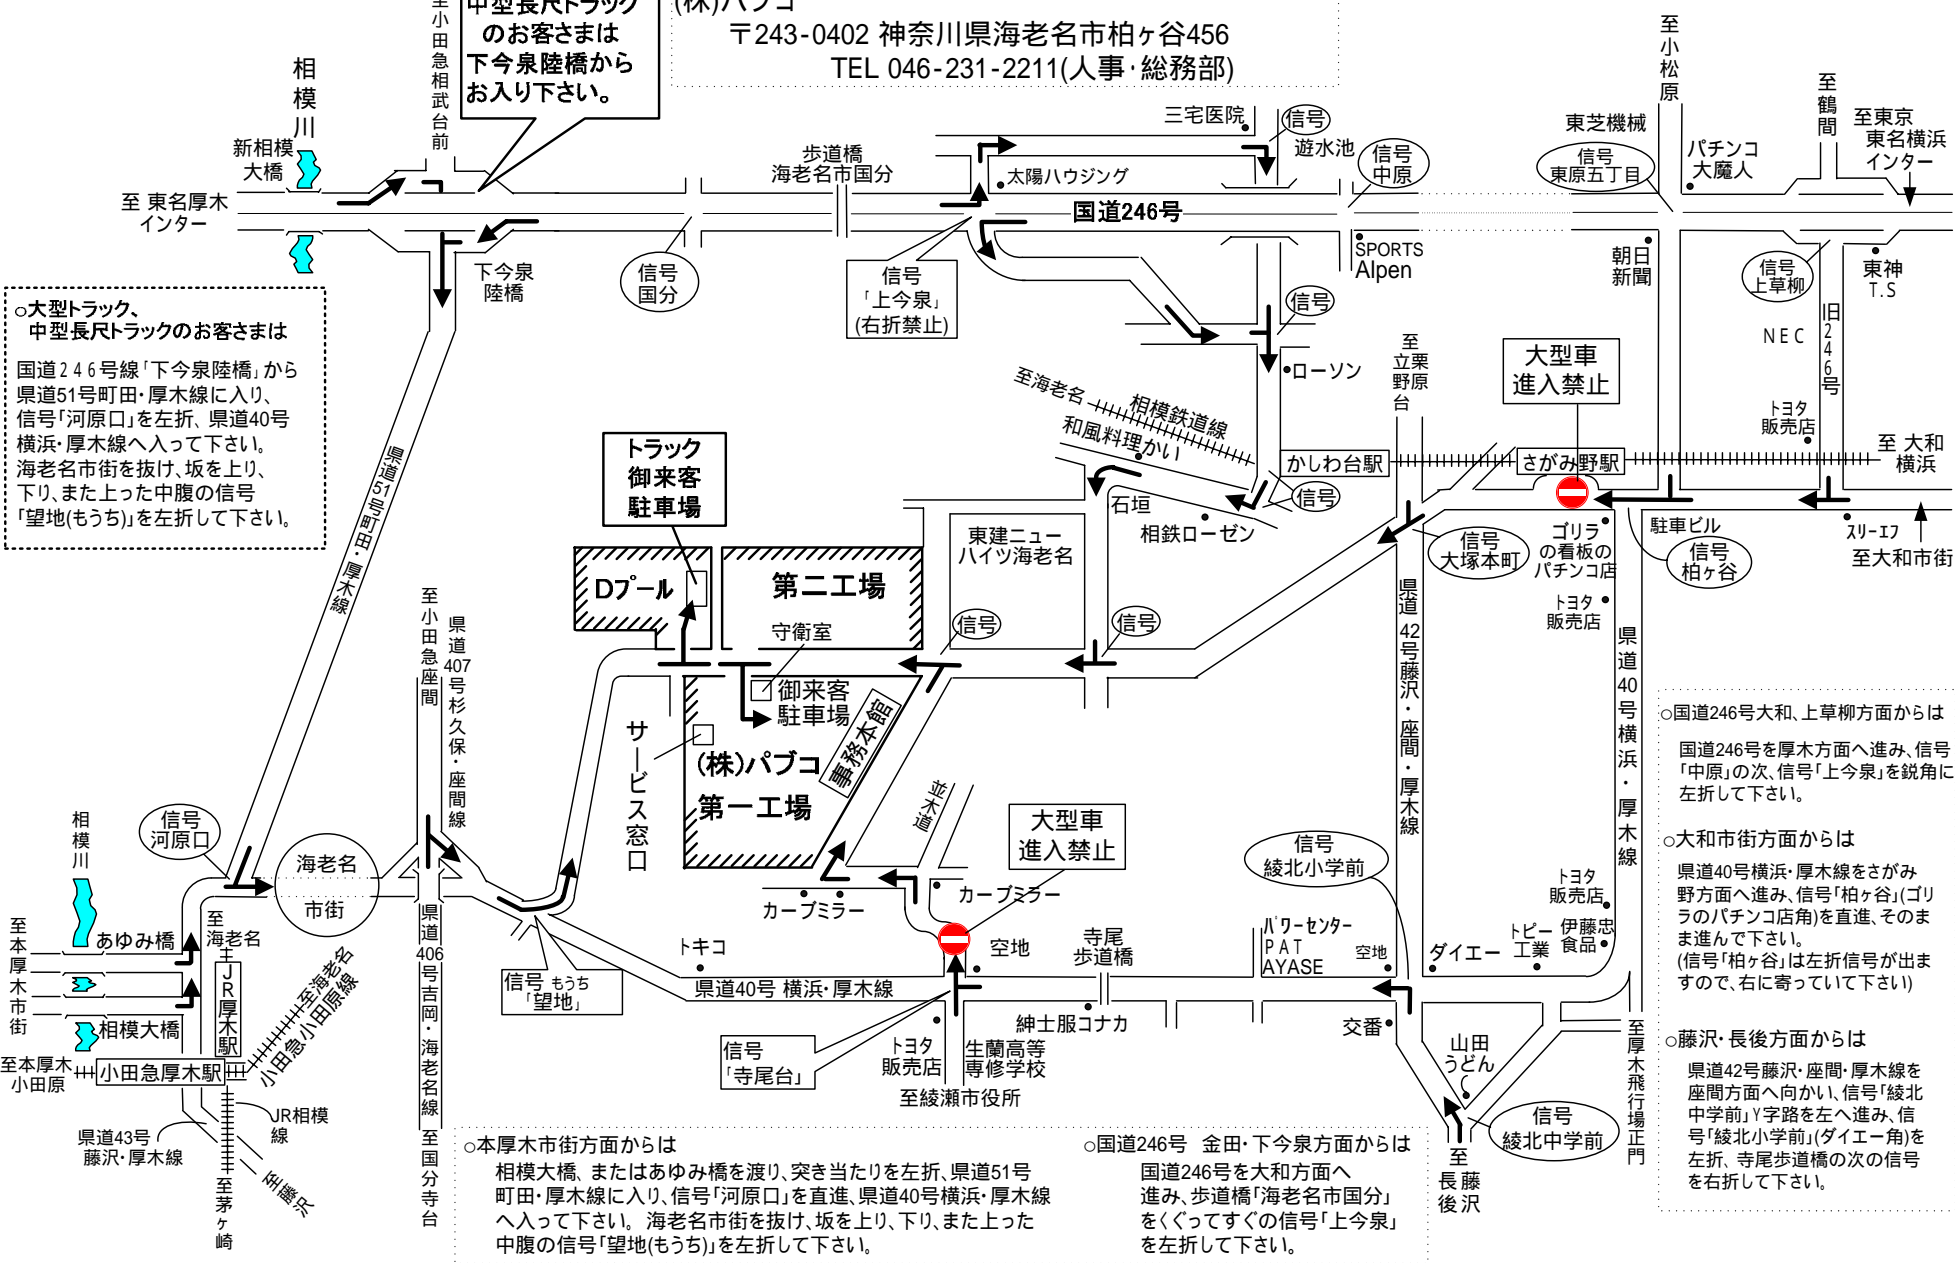

(株)パプコ 御案内図

(株)パプコ
〒243-0402 神奈川県海老名市柏ヶ谷456
TEL 046-231-2211(人事・総務部)

大型トラック、
中型長尺トラック
のお客さまは
下今泉陸橋から
お入り下さい。

○大型トラック、
中型長尺トラックのお客さまは
国道246号線「下今泉陸橋」から
県道51号町田・厚木線に入り、
信号「河原口」を左折、県道40号
横浜・厚木線へ入って下さい。
海老名市街を抜け、坂を上り、
下り、また上った中腹の信号
「望地(もうち)」を左折して下さい。

○国道246号大和、上草柳方面からは
国道246号を厚木方面へ進み、信号
「中原」の次、信号「上今泉」を鋭角に
左折して下さい。

○大和市街方面からは
県道40号横浜・厚木線をさがみ
野方面へ進み、信号「柏ヶ谷」(ゴリ
ラのパンチコ店角)を直進、そのま
ま進んで下さい。
(信号「柏ヶ谷」は左折信号が出ま
すので、右に寄って下さい)

○藤沢・長後方面からは
県道42号藤沢・座間・厚木線を
座間方面へ向かい、信号「綾北
中学前」Y字路を左へ進み、信
号「綾北小学前」(ダイエー角)を
左折、寺尾歩道橋の次の信号
を右折して下さい。

○本厚木市街方面からは
相模大橋、またはあゆみ橋を渡り、突き当たりを左折、県道51号
町田・厚木線に入り、信号「河原口」を直進、県道40号横浜・厚木線
へ入って下さい。海老名市街を抜け、坂を上り、下り、また上った
中腹の信号「望地(もうち)」を左折して下さい。

○国道246号 金田・下今泉方面からは
国道246号を大和方面へ
進み、歩道橋「海老名市国分」
をくぐってすぐの信号「上今泉」
を左折して下さい。